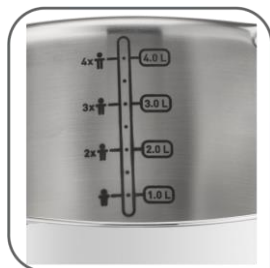

Set de 6 piese TEFAL Duetto G719SA74

- Setul de vase este ideal pentru a prepara rețetele tale favorite pentru întreaga familie precum paste, orez, rețete ce necesită fierbere și sosuri fine;
- Vase de calitate premium cu design robust și sigur, ce nu se vor deteriora în timp;
- Acestea sunt proiectate special cu margini pentru turnare și capace pentru strecurare ușoară;
- Mânere nituite ce oferă o siguranță îmbunătățită și utilizare de lungă durată;
- Gradații la interiorul vasului pentru dozare perfectă a ingredientelor;
- Compatibilitate cu toate sursele de căldură, inclusiv plitele cu inducție.

Vasele dispun de un capac proiectat special ce include orificii de strecurare și margini pentru turnare, toate acestea pentru ca tu să te poți bucura de sesiuni de gătit fără griji.

Mânere nituite

Acestea oferă o siguranță îmbunătățită și utilizare de lungă durată.

Gradații inteligente pentru măsurare

Acestea oferă o dozare perfectă a ingredientelor pentru rezultate delicioase de fiecare dată.

Capac de sticlă

Acesta oferă o monitorizare optimă a preparatului tău pentru sesiuni de gătit fără griji.