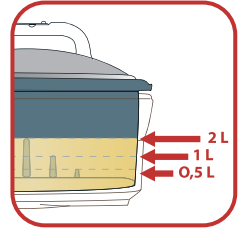

Tefal

VERSALIO DELUXE

2 -

	1 L
	2 L

	800 g
	1780 g

$< 1 L$	
1 L \rightarrow 2 L	

3 -

Max	1000 g
	550 g