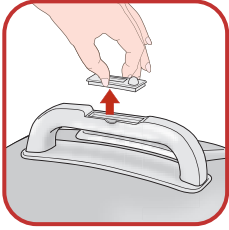

4

3 min

8 min

1 min

8 -

9 -

Tefal

VERSALIO DELUXE