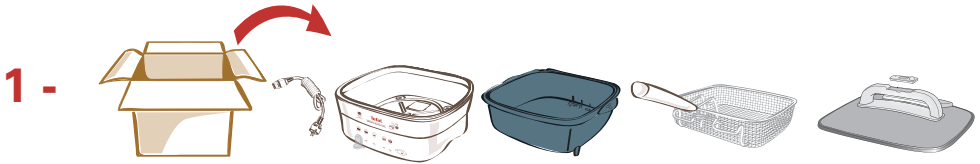

Tefal

VERSALIO DELUXE

2 -

	1 L
	2 L

	800 g
	1780 g

$< 1 L$	
1 L \rightarrow 2 L	

3 -

Max	1000 g
	550 g