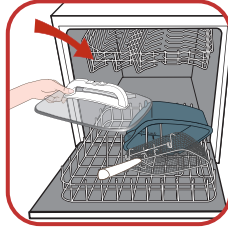

4

3 min

8 min

1 min

8 -

9 -

Tefal

VERSALIO DELUXE