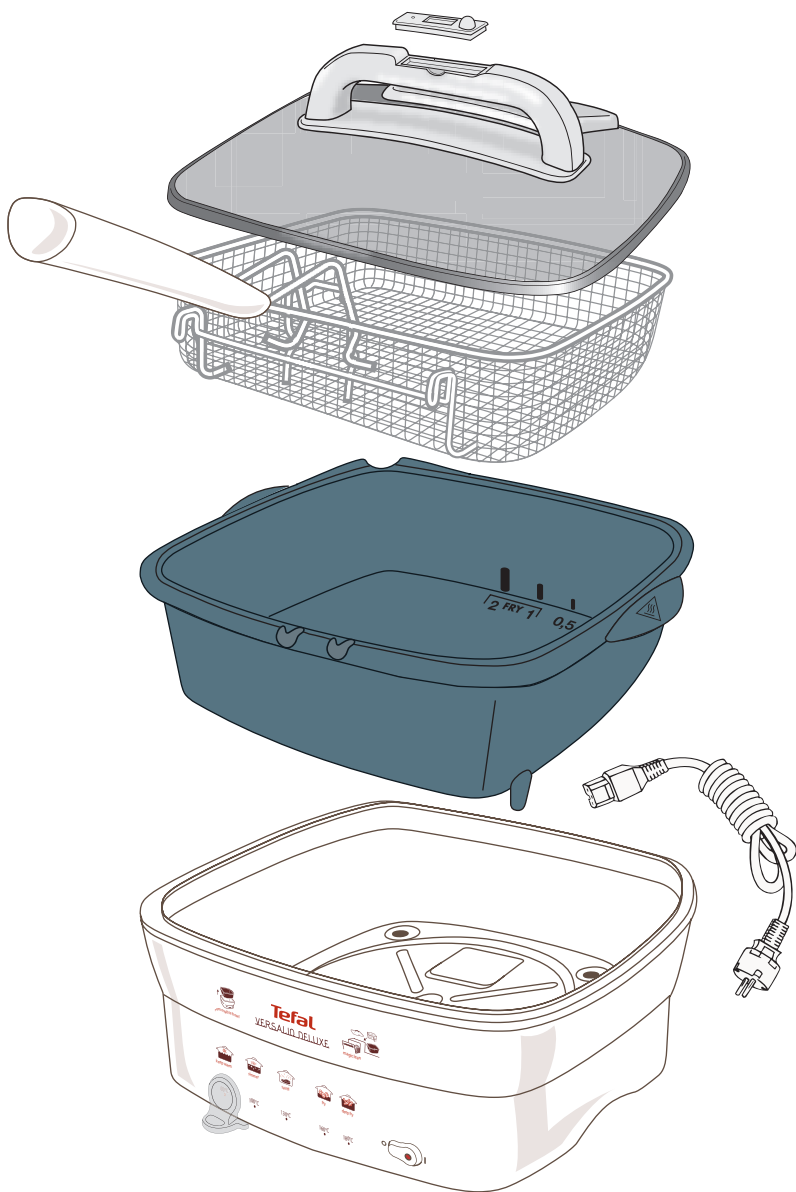

Tefal

VERSALIO DELUXE

2 -

	1 L
	2 L

	800 g
	1780 g

$< 1 L$	
1 L \rightarrow 2 L	

3 -

Max	1000 g
	550 g