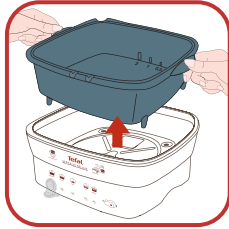

Tefal

VERSALIO DELUXE

2 -

	1 L
	2 L

	800 g
	1780 g

$< 1 L$	
1 L \rightarrow 2 L	

3 -

Max	1000 g
	550 g