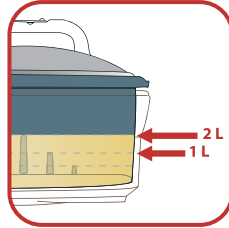

Tefal

VERSALIO DELUXE

2 -

	1 L
	2 L

	800 g
	1780 g

$< 1 L$	
1 L \rightarrow 2 L	

3 -

Max	1000 g
	550 g