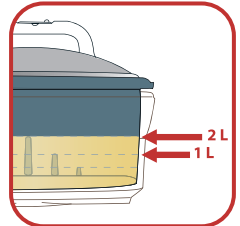

Tefal

VERSALIO DELUXE

2 -

	1 L
	2 L

	800 g
	1780 g

$< 1 L$	
1 L \rightarrow 2 L	

3 -

Max	1000 g
	550 g