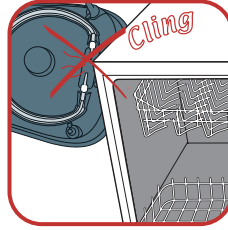

4

3 min

8 min

1 min

8 -

9 -

Tefal

VERSALIO DELUXE