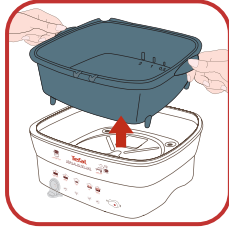

4

3 min

8 min

1 min

8 -

9 -

Tefal

VERSALIO DELUXE