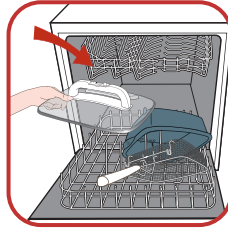

Tefal

VERSALIO DELUXE

2 -

	1 L
	2 L

	800 g
	1780 g

$< 1 L$	
1 L \rightarrow 2 L	

3 -

Max	1000 g
	550 g