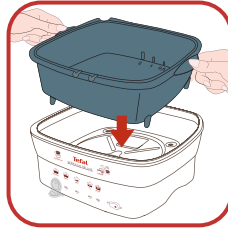

Tefal

VERSALIO DELUXE

2 -

	1 L
	2 L

	800 g
	1780 g

$< 1 L$	
1 L \rightarrow 2 L	

3 -

Max	1000 g
	550 g