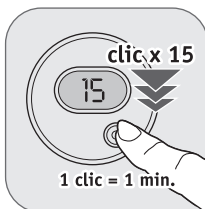

Min. 2 L / Max. 2,2 L

Min. 1,75 Kg / Max. 2 Kg

Max 1,4 Kg

700 g

Max 1 Kg

500 g

					
					
	1,4 kg	1 170° C 2 190° C	10 - 12 min 8 - 10 min	- -	- -
	1,3 kg	190° C	18 - 22 min	-	-
	700 g	190° C	8 - 12 min	-	-
	1 kg	-	-	190° C	14 - 17 min
	500 g	-	-	190° C	6 - 9 min
	3 - 4 p	180° C	14 - 16 min	190° C	14 - 15 min
	1,5 kg	-	-	190° C	12 - 16 min
	2 p	170° C	6 - 8 min	190° C	6 - 7 min
	8 p	-	-	190° C	5 - 7 min
	8 - 10 p	170° C	5 - 6 min	190° C	4 - 5 min
	8 - 10 p	170° C	5 - 6 min	190° C	4 - 5 min
	6 p	190° C	2 - 3 min	-	-
	8 p	150° C	5 - 7 min	150° C	5 - 6 min
	4 p	180° C	5 - 6 min	-	-