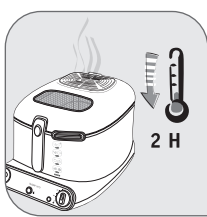

Min. 2 L / Max. 2,2 L

Min. 1,75 Kg / Max. 2 Kg

Max 1,4 Kg

700 g

Max 1 Kg

500 g

					
					
	1,4 kg	1 170° C 2 190° C	10 - 12 min 8 - 10 min	- -	- -
	1,3 kg	190° C	18 - 22 min	-	-
	700 g	190° C	8 - 12 min	-	-
	1 kg	-	-	190° C	14 - 17 min
	500 g	-	-	190° C	6 - 9 min
	3 - 4 p	180° C	14 - 16 min	190° C	14 - 15 min
	1,5 kg	-	-	190° C	12 - 16 min
	2 p	170° C	6 - 8 min	190° C	6 - 7 min
	8 p	-	-	190° C	5 - 7 min
	8 - 10 p	170° C	5 - 6 min	190° C	4 - 5 min
	8 - 10 p	170° C	5 - 6 min	190° C	4 - 5 min
	6 p	190° C	2 - 3 min	-	-
	8 p	150° C	5 - 7 min	150° C	5 - 6 min
	4 p	180° C	5 - 6 min	-	-