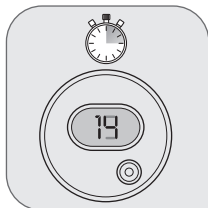

Min. 2 L / Max. 2,2 L

Min. 1,75 Kg / Max. 2 Kg

Max 1,4 Kg

700 g

Max 1 Kg

500 g

					
					
	1,4 kg	1 170° C 2 190° C	10 - 12 min 8 - 10 min	- -	- -
	1,3 kg	190° C	18 - 22 min	-	-
	700 g	190° C	8 - 12 min	-	-
	1 kg	-	-	190° C	14 - 17 min
	500 g	-	-	190° C	6 - 9 min
	3 - 4 p	180° C	14 - 16 min	190° C	14 - 15 min
	1,5 kg	-	-	190° C	12 - 16 min
	2 p	170° C	6 - 8 min	190° C	6 - 7 min
	8 p	-	-	190° C	5 - 7 min
	8 - 10 p	170° C	5 - 6 min	190° C	4 - 5 min
	8 - 10 p	170° C	5 - 6 min	190° C	4 - 5 min
	6 p	190° C	2 - 3 min	-	-
	8 p	150° C	5 - 7 min	150° C	5 - 6 min
	4 p	180° C	5 - 6 min	-	-