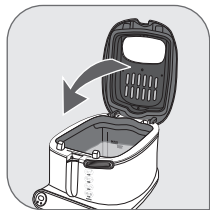

Min. 2 L / Max. 2,2 L

Min. 1,75 Kg / Max. 2 Kg

Max 1,4 Kg

700 g

Max 1 Kg

500 g

					
					
	1,4 kg	1 170° C 2 190° C	10 - 12 min 8 - 10 min	- -	- -
	1,3 kg	190° C	18 - 22 min	-	-
	700 g	190° C	8 - 12 min	-	-
	1 kg	-	-	190° C	14 - 17 min
	500 g	-	-	190° C	6 - 9 min
	3 - 4 p	180° C	14 - 16 min	190° C	14 - 15 min
	1,5 kg	-	-	190° C	12 - 16 min
	2 p	170° C	6 - 8 min	190° C	6 - 7 min
	8 p	-	-	190° C	5 - 7 min
	8 - 10 p	170° C	5 - 6 min	190° C	4 - 5 min
	8 - 10 p	170° C	5 - 6 min	190° C	4 - 5 min
	6 p	190° C	2 - 3 min	-	-
	8 p	150° C	5 - 7 min	150° C	5 - 6 min
	4 p	180° C	5 - 6 min	-	-