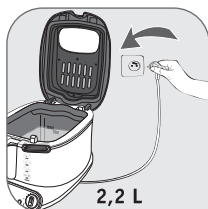

Min. 2 L / Max. 2,2 L

Min. 1,75 Kg / Max. 2 Kg

Max 1,4 Kg

700 g

Max 1 Kg

500 g

					
					
	1,4 kg	1 170° C 2 190° C	10 - 12 min 8 - 10 min	- -	- -
	1,3 kg	190° C	18 - 22 min	-	-
	700 g	190° C	8 - 12 min	-	-
	1 kg	-	-	190° C	14 - 17 min
	500 g	-	-	190° C	6 - 9 min
	3 - 4 p	180° C	14 - 16 min	190° C	14 - 15 min
	1,5 kg	-	-	190° C	12 - 16 min
	2 p	170° C	6 - 8 min	190° C	6 - 7 min
	8 p	-	-	190° C	5 - 7 min
	8 - 10 p	170° C	5 - 6 min	190° C	4 - 5 min
	8 - 10 p	170° C	5 - 6 min	190° C	4 - 5 min
	6 p	190° C	2 - 3 min	-	-
	8 p	150° C	5 - 7 min	150° C	5 - 6 min
	4 p	180° C	5 - 6 min	-	-