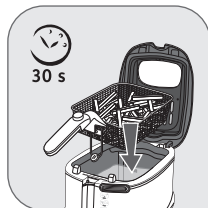

Min. 2 L / Max. 2,2 L

Min. 1,75 Kg / Max. 2 Kg

Max 1,4 Kg

700 g

Max 1 Kg

500 g

					
					
	1,4 kg	1 170° C 2 190° C	10 - 12 min 8 - 10 min	- -	- -
	1,3 kg	190° C	18 - 22 min	-	-
	700 g	190° C	8 - 12 min	-	-
	1 kg	-	-	190° C	14 - 17 min
	500 g	-	-	190° C	6 - 9 min
	3 - 4 p	180° C	14 - 16 min	190° C	14 - 15 min
	1,5 kg	-	-	190° C	12 - 16 min
	2 p	170° C	6 - 8 min	190° C	6 - 7 min
	8 p	-	-	190° C	5 - 7 min
	8 - 10 p	170° C	5 - 6 min	190° C	4 - 5 min
	8 - 10 p	170° C	5 - 6 min	190° C	4 - 5 min
	6 p	190° C	2 - 3 min	-	-
	8 p	150° C	5 - 7 min	150° C	5 - 6 min
	4 p	180° C	5 - 6 min	-	-