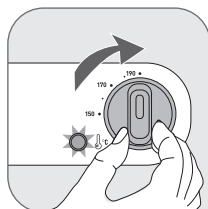

Min. 2 L / Max. 2,2 L

Min. 1,75 Kg / Max. 2 Kg

Max 1,4 Kg

700 g

Max 1 Kg

500 g

					
					
	1,4 kg	1 170° C 2 190° C	10 - 12 min 8 - 10 min	- -	- -
	1,3 kg	190° C	18 - 22 min	-	-
	700 g	190° C	8 - 12 min	-	-
	1 kg	-	-	190° C	14 - 17 min
	500 g	-	-	190° C	6 - 9 min
	3 - 4 p	180° C	14 - 16 min	190° C	14 - 15 min
	1,5 kg	-	-	190° C	12 - 16 min
	2 p	170° C	6 - 8 min	190° C	6 - 7 min
	8 p	-	-	190° C	5 - 7 min
	8 - 10 p	170° C	5 - 6 min	190° C	4 - 5 min
	8 - 10 p	170° C	5 - 6 min	190° C	4 - 5 min
	6 p	190° C	2 - 3 min	-	-
	8 p	150° C	5 - 7 min	150° C	5 - 6 min
	4 p	180° C	5 - 6 min	-	-