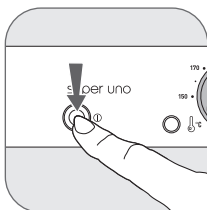

Min. 2 L / Max. 2,2 L

Min. 1,75 Kg / Max. 2 Kg

Max 1,4 Kg

700 g

Max 1 Kg

500 g

					
					
	1,4 kg	1 170° C 2 190° C	10 - 12 min 8 - 10 min	- -	- -
	1,3 kg	190° C	18 - 22 min	-	-
	700 g	190° C	8 - 12 min	-	-
	1 kg	-	-	190° C	14 - 17 min
	500 g	-	-	190° C	6 - 9 min
	3 - 4 p	180° C	14 - 16 min	190° C	14 - 15 min
	1,5 kg	-	-	190° C	12 - 16 min
	2 p	170° C	6 - 8 min	190° C	6 - 7 min
	8 p	-	-	190° C	5 - 7 min
	8 - 10 p	170° C	5 - 6 min	190° C	4 - 5 min
	8 - 10 p	170° C	5 - 6 min	190° C	4 - 5 min
	6 p	190° C	2 - 3 min	-	-
	8 p	150° C	5 - 7 min	150° C	5 - 6 min
	4 p	180° C	5 - 6 min	-	-