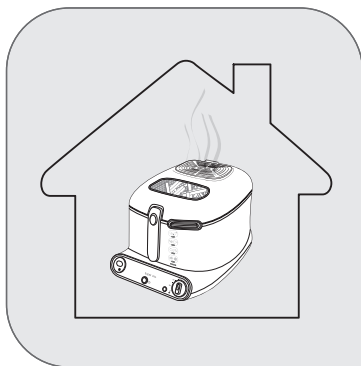

Min. 2 L / Max. 2,2 L

Min. 1,75 Kg / Max. 2 Kg

Max 1,4 Kg

700 g

Max 1 Kg

500 g

					
					
	1,4 kg	1 170° C 2 190° C	10 - 12 min 8 - 10 min	- -	- -
	1,3 kg	190° C	18 - 22 min	-	-
	700 g	190° C	8 - 12 min	-	-
	1 kg	-	-	190° C	14 - 17 min
	500 g	-	-	190° C	6 - 9 min
	3 - 4 p	180° C	14 - 16 min	190° C	14 - 15 min
	1,5 kg	-	-	190° C	12 - 16 min
	2 p	170° C	6 - 8 min	190° C	6 - 7 min
	8 p	-	-	190° C	5 - 7 min
	8 - 10 p	170° C	5 - 6 min	190° C	4 - 5 min
	8 - 10 p	170° C	5 - 6 min	190° C	4 - 5 min
	6 p	190° C	2 - 3 min	-	-
	8 p	150° C	5 - 7 min	150° C	5 - 6 min
	4 p	180° C	5 - 6 min	-	-