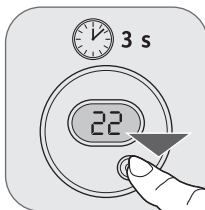

Min. 2 L / Max. 2,2 L

Min. 1,75 Kg / Max. 2 Kg

Max 1,4 Kg

700 g

Max 1 Kg

500 g

					
					
	1,4 kg	1 170° C 2 190° C	10 - 12 min 8 - 10 min	- -	- -
	1,3 kg	190° C	18 - 22 min	-	-
	700 g	190° C	8 - 12 min	-	-
	1 kg	-	-	190° C	14 - 17 min
	500 g	-	-	190° C	6 - 9 min
	3 - 4 p	180° C	14 - 16 min	190° C	14 - 15 min
	1,5 kg	-	-	190° C	12 - 16 min
	2 p	170° C	6 - 8 min	190° C	6 - 7 min
	8 p	-	-	190° C	5 - 7 min
	8 - 10 p	170° C	5 - 6 min	190° C	4 - 5 min
	8 - 10 p	170° C	5 - 6 min	190° C	4 - 5 min
	6 p	190° C	2 - 3 min	-	-
	8 p	150° C	5 - 7 min	150° C	5 - 6 min
	4 p	180° C	5 - 6 min	-	-