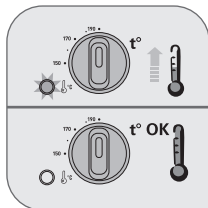

Min. 2 L / Max. 2,2 L

Min. 1,75 Kg / Max. 2 Kg

Max 1,4 Kg

700 g

Max 1 Kg

500 g

					
					
	1,4 kg	1 170° C 2 190° C	10 - 12 min 8 - 10 min	- -	- -
	1,3 kg	190° C	18 - 22 min	-	-
	700 g	190° C	8 - 12 min	-	-
	1 kg	-	-	190° C	14 - 17 min
	500 g	-	-	190° C	6 - 9 min
	3 - 4 p	180° C	14 - 16 min	190° C	14 - 15 min
	1,5 kg	-	-	190° C	12 - 16 min
	2 p	170° C	6 - 8 min	190° C	6 - 7 min
	8 p	-	-	190° C	5 - 7 min
	8 - 10 p	170° C	5 - 6 min	190° C	4 - 5 min
	8 - 10 p	170° C	5 - 6 min	190° C	4 - 5 min
	6 p	190° C	2 - 3 min	-	-
	8 p	150° C	5 - 7 min	150° C	5 - 6 min
	4 p	180° C	5 - 6 min	-	-