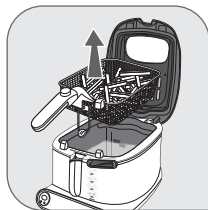

Min. 2 L / Max. 2,2 L

Min. 1,75 Kg / Max. 2 Kg

Max 1,4 Kg

700 g

Max 1 Kg

500 g

					
					
	1,4 kg	1 170° C 2 190° C	10 - 12 min 8 - 10 min	- -	- -
	1,3 kg	190° C	18 - 22 min	-	-
	700 g	190° C	8 - 12 min	-	-
	1 kg	-	-	190° C	14 - 17 min
	500 g	-	-	190° C	6 - 9 min
	3 - 4 p	180° C	14 - 16 min	190° C	14 - 15 min
	1,5 kg	-	-	190° C	12 - 16 min
	2 p	170° C	6 - 8 min	190° C	6 - 7 min
	8 p	-	-	190° C	5 - 7 min
	8 - 10 p	170° C	5 - 6 min	190° C	4 - 5 min
	8 - 10 p	170° C	5 - 6 min	190° C	4 - 5 min
	6 p	190° C	2 - 3 min	-	-
	8 p	150° C	5 - 7 min	150° C	5 - 6 min
	4 p	180° C	5 - 6 min	-	-