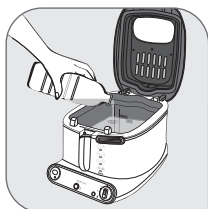

Min. 2 L / Max. 2,2 L

Min. 1,75 Kg / Max. 2 Kg

Max 1,4 Kg

700 g

Max 1 Kg

500 g

					
					
	1,4 kg	1 170° C 2 190° C	10 - 12 min 8 - 10 min	- -	- -
	1,3 kg	190° C	18 - 22 min	-	-
	700 g	190° C	8 - 12 min	-	-
	1 kg	-	-	190° C	14 - 17 min
	500 g	-	-	190° C	6 - 9 min
	3 - 4 p	180° C	14 - 16 min	190° C	14 - 15 min
	1,5 kg	-	-	190° C	12 - 16 min
	2 p	170° C	6 - 8 min	190° C	6 - 7 min
	8 p	-	-	190° C	5 - 7 min
	8 - 10 p	170° C	5 - 6 min	190° C	4 - 5 min
	8 - 10 p	170° C	5 - 6 min	190° C	4 - 5 min
	6 p	190° C	2 - 3 min	-	-
	8 p	150° C	5 - 7 min	150° C	5 - 6 min
	4 p	180° C	5 - 6 min	-	-