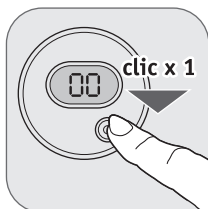

Min. 2 L / Max. 2,2 L

Min. 1,75 Kg / Max. 2 Kg

Max 1,4 Kg

700 g

Max 1 Kg

500 g

					
					
	1,4 kg	1 170° C 2 190° C	10 - 12 min 8 - 10 min	- -	- -
	1,3 kg	190° C	18 - 22 min	-	-
	700 g	190° C	8 - 12 min	-	-
	1 kg	-	-	190° C	14 - 17 min
	500 g	-	-	190° C	6 - 9 min
	3 - 4 p	180° C	14 - 16 min	190° C	14 - 15 min
	1,5 kg	-	-	190° C	12 - 16 min
	2 p	170° C	6 - 8 min	190° C	6 - 7 min
	8 p	-	-	190° C	5 - 7 min
	8 - 10 p	170° C	5 - 6 min	190° C	4 - 5 min
	8 - 10 p	170° C	5 - 6 min	190° C	4 - 5 min
	6 p	190° C	2 - 3 min	-	-
	8 p	150° C	5 - 7 min	150° C	5 - 6 min
	4 p	180° C	5 - 6 min	-	-