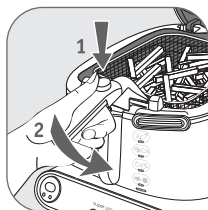

Min. 2 L / Max. 2,2 L

Min. 1,75 Kg / Max. 2 Kg

Max 1,4 Kg

700 g

Max 1 Kg

500 g

					
					
	1,4 kg	1 170° C 2 190° C	10 - 12 min 8 - 10 min	- -	- -
	1,3 kg	190° C	18 - 22 min	-	-
	700 g	190° C	8 - 12 min	-	-
	1 kg	-	-	190° C	14 - 17 min
	500 g	-	-	190° C	6 - 9 min
	3 - 4 p	180° C	14 - 16 min	190° C	14 - 15 min
	1,5 kg	-	-	190° C	12 - 16 min
	2 p	170° C	6 - 8 min	190° C	6 - 7 min
	8 p	-	-	190° C	5 - 7 min
	8 - 10 p	170° C	5 - 6 min	190° C	4 - 5 min
	8 - 10 p	170° C	5 - 6 min	190° C	4 - 5 min
	6 p	190° C	2 - 3 min	-	-
	8 p	150° C	5 - 7 min	150° C	5 - 6 min
	4 p	180° C	5 - 6 min	-	-