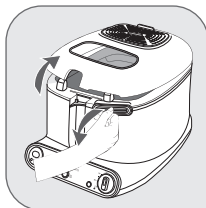

Min. 2 L / Max. 2,2 L

Min. 1,75 Kg / Max. 2 Kg

Max 1,4 Kg

700 g

Max 1 Kg

500 g

					
					
	1,4 kg	1 170° C 2 190° C	10 - 12 min 8 - 10 min	- -	- -
	1,3 kg	190° C	18 - 22 min	-	-
	700 g	190° C	8 - 12 min	-	-
	1 kg	-	-	190° C	14 - 17 min
	500 g	-	-	190° C	6 - 9 min
	3 - 4 p	180° C	14 - 16 min	190° C	14 - 15 min
	1,5 kg	-	-	190° C	12 - 16 min
	2 p	170° C	6 - 8 min	190° C	6 - 7 min
	8 p	-	-	190° C	5 - 7 min
	8 - 10 p	170° C	5 - 6 min	190° C	4 - 5 min
	8 - 10 p	170° C	5 - 6 min	190° C	4 - 5 min
	6 p	190° C	2 - 3 min	-	-
	8 p	150° C	5 - 7 min	150° C	5 - 6 min
	4 p	180° C	5 - 6 min	-	-