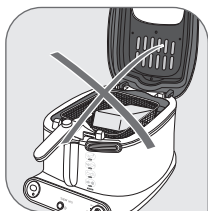

Min. 2 L / Max. 2,2 L

Min. 1,75 Kg / Max. 2 Kg

Max 1,4 Kg

700 g

Max 1 Kg

500 g

					
					
	1,4 kg	1 170° C 2 190° C	10 - 12 min 8 - 10 min	- -	- -
	1,3 kg	190° C	18 - 22 min	-	-
	700 g	190° C	8 - 12 min	-	-
	1 kg	-	-	190° C	14 - 17 min
	500 g	-	-	190° C	6 - 9 min
	3 - 4 p	180° C	14 - 16 min	190° C	14 - 15 min
	1,5 kg	-	-	190° C	12 - 16 min
	2 p	170° C	6 - 8 min	190° C	6 - 7 min
	8 p	-	-	190° C	5 - 7 min
	8 - 10 p	170° C	5 - 6 min	190° C	4 - 5 min
	8 - 10 p	170° C	5 - 6 min	190° C	4 - 5 min
	6 p	190° C	2 - 3 min	-	-
	8 p	150° C	5 - 7 min	150° C	5 - 6 min
	4 p	180° C	5 - 6 min	-	-